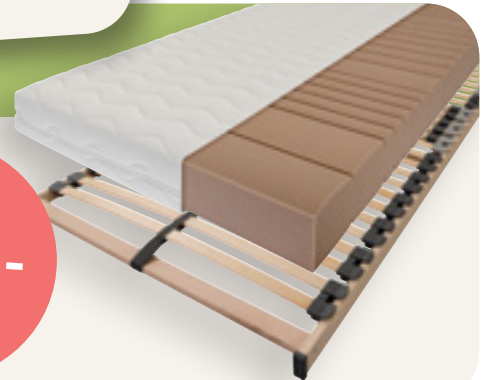

### Kaltschaummatratze Mailand – Modell 564/2 oder 3

7-Zonen Kaltschaumkern RG-35, **Härtegrad:** mittelfest, fest

**Kernhöhe:** 14 cm, **Gesamthöhe:** ca. 16 cm

**Pflege:** Bezug bis 60° C waschbar

inkl. Betteinsatz **Shape Plus – Modell 404/5**

Setpreis 1  
**€ 452,-**  
90x200 cm

Setpreis 2  
**€ 502,-**  
90x200 cm

Setpreis 3  
**€ 666,-**  
120x200 cm

Setpreis 4  
**€ 746,-**  
140x200 cm

## Matratzen-Set 2-3-4: Komfort