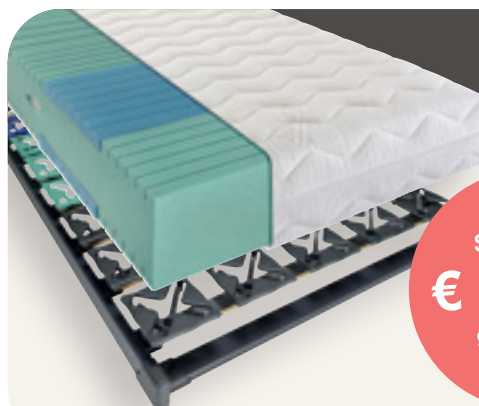

NEU: Matratzen-Set 6: de Luxe

Kaltschaummatratze London – Modell 567/2 oder 3

7-Zonen Kaltschaumkern (RG-42) mit Quereinschnitten, Schulterzone mit ICE-Einleger (RG-55) und Lordosenstütze

Härtegrad: mittelfest oder fest, **Kernhöhe:** 18 cm, **Gesamthöhe:** ca. 21 cm, **Pflege:** Tencel™ Lyocell-Bezug bis 40° C waschbar

inkl. Betteinsatz **Stella Evolution – Modell 426/1**

Setpreis 6
€ 1014,-
90x200 cm