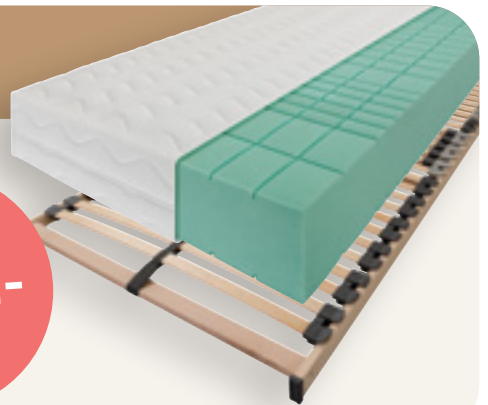

## Matratzen-Set 5: Premium

### Kaltschaummatratze Paris – Modell 566/2 oder 3

7-Zonen Kaltschaumkern mit Längs- & Quereinschnitten RG-42, **Härtegrad:** mittelfest oder fest

**Kernhöhe:** 21 cm, **Gesamthöhe:** ca. 23 cm

**Pflege:** Bezug bis 60° C waschbar

inkl. Betteinsatz **Shape Plus – Modell 404/5**

Setpreis 5  
**€ 602,-**  
90x200 cm